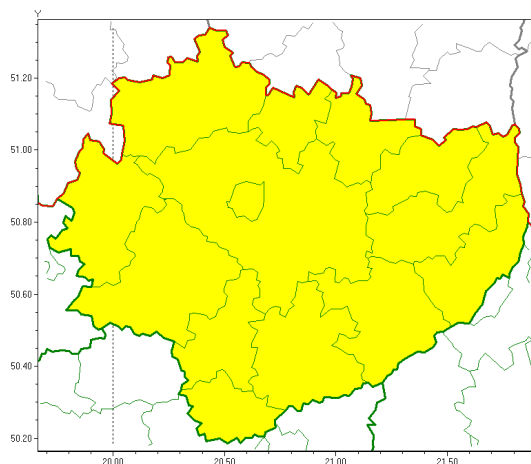

Zasięg ostrzeżeń w województwie

Burze z gradem
2020-06-25 07:09

WOJEWÓDZTWO WI TOKRZYSKIE
OSTRZEŻENIA METEOROLOGICZNE ZBIORCZO NR 81
WYKAZ OBOWIĄZUJĄCYCH OSTRZEŻEŃ
o godz. 07:09 dnia 25.06.2020

Zjawisko/Stopień zagrożenia	Burze z gradem/1
Obszar (w nawiasie numer ostrzeżenia dla powiatu)	powiaty: buski(60), j. drzejowski(56), kazimierski(58), Kielce(56), kielecki(58), konecki(52), opatowski(58), ostrowiecki(56), pińczowski(58), sandomierski(59), skarżyski(55), starachowicki(55), staszowski(60), włoszczowski(54)
Ważność	od godz. 13:00 dnia 25.06.2020 do godz. 23:00 dnia 25.06.2020
Prawdopodobieństwo	80%
Przebieg	Prognozuje się wystąpienie burz z opadami deszczu miejscami od 20 mm do 30 mm, punktowo może być do 40 mm, oraz porywami wiatru do 75 km/h. Miejscami grad.
SMS	IMGW-PIB OSTRZEŻENIA: BURZE Z GRADEM/1 w woj. świętokrzyskie (wszystkie powiaty) od 13:00/25.06 do 23:00/25.06.2020 deszcz 40 mm, porywy 75 km/h. Dotyczy powiatów: wszystkie powiaty.
RSO	Woj. świętokrzyskie (wszystkie powiaty), IMGW-PIB wydał ostrzeżenie pierwszego stopnia o burzach z gradem
Uwagi	Brak.
Dyrektor synoptyk IMGW-PIB	Alina Jasek-Kamińska