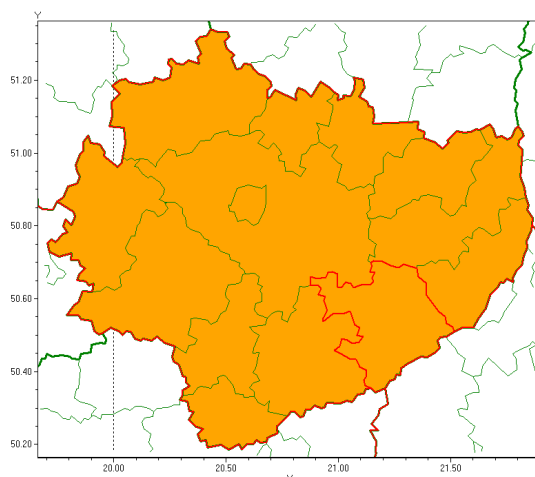

www: www.imgw.pl

Zasięg ostrzeżenia w województwie

Burze z gradem

Ostrzeżenie meteorologiczne Nr 61

Nazwa biura	IMGW-PIB Biuro Prognoz Meteorologicznych w Krakowie
Zjawisko/stopień zagrożenia	Burze z gradem/ 2
Obszar	województwo świętokrzyskie powiat staszowski
Ważność	od godz. 12:00 dnia 26.06.2020 do godz. 03:00 dnia 27.06.2020
Przebieg	Prognozuje się wystąpienie burz z opadami deszczu miejscami od 30 mm do 40 mm, lokalnie do 50 mm oraz porywami wiatru do 90 km/h. Miejscami grad.
Prawdopodobieństwo wystąpienia zjawiska(%)	80%
Uwagi	Brak.
Dyrektor synoptyk IMGW-PIB	Monika Kaseja
Godzina i data wydania	godz. 07:22 dnia 26.06.2020
SMS	IMGW-PIB OSTRZEŻA: BURZE Z GRADEM/2 w świętokrzyskie/staszowski od 12:00/26.06 do 03:00/27.06.2020 deszcz 50 mm, porywy 90 km/h.